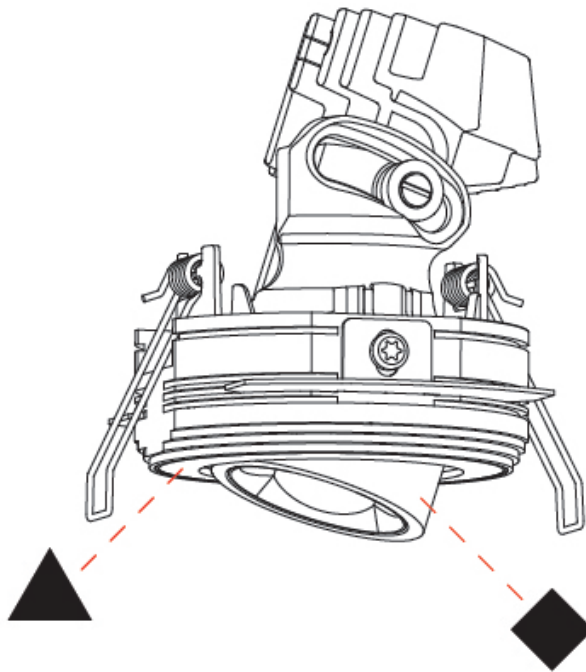

## OIKO PRO ROUND ADJUSTABLE TRIMLESS

A35885-

PROJECT

TYPE

SPECIFIER

QUANTITY

DATE